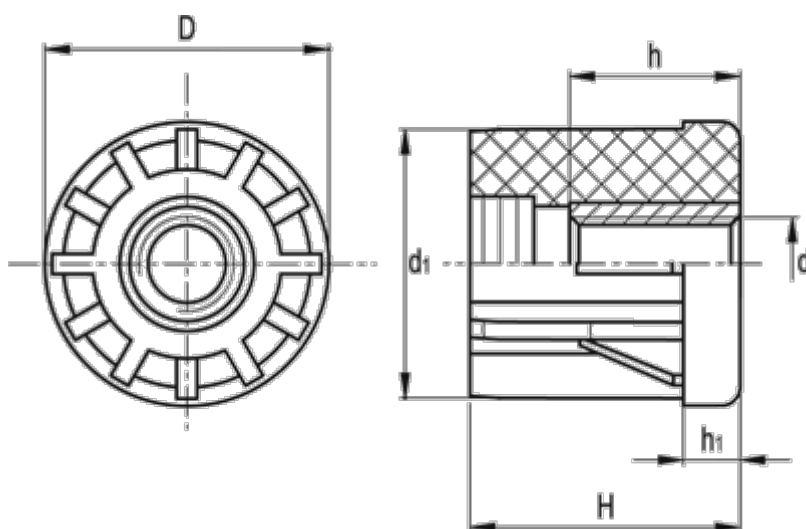

Varenummer: 2310320251  
Beskrivelse: E+G Gevindbøsning  
NDX.T-30x2-M8

## Mål

d	= M8	Udvendig rørstørrelse = 30.0
D	= 30	Vægt (g) = 24
d1	= 26.0	
h	= 10	
H	= 31	
h1	= 6	
Indvendig rørstørrelse	= 26.0	
Rørvæg tykkelse	= 2.0	